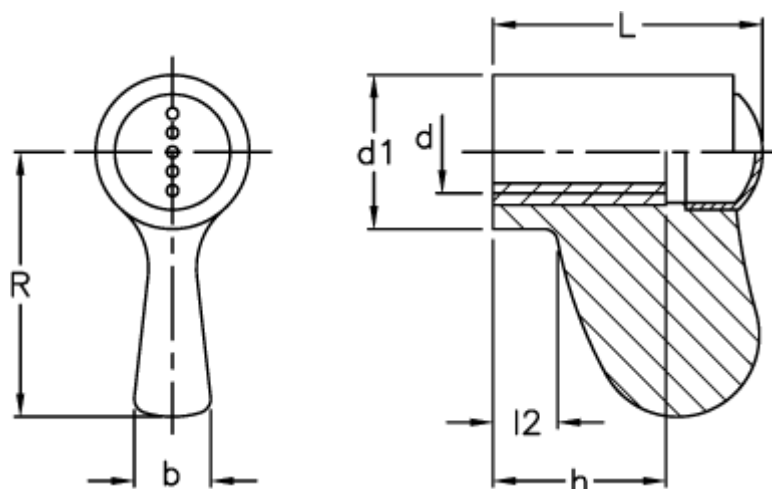

Varenummer: 23052252363  
Beskrivelse: E+G Vingemøtrik m/1 vinge  
ESN.55-B M6-C3, grå dækkappe

## Mål

b	= 8
d1	= 16
d 6H	= M6
h	= 18
L	= 28
l2	= 6.5
R	= 27.5